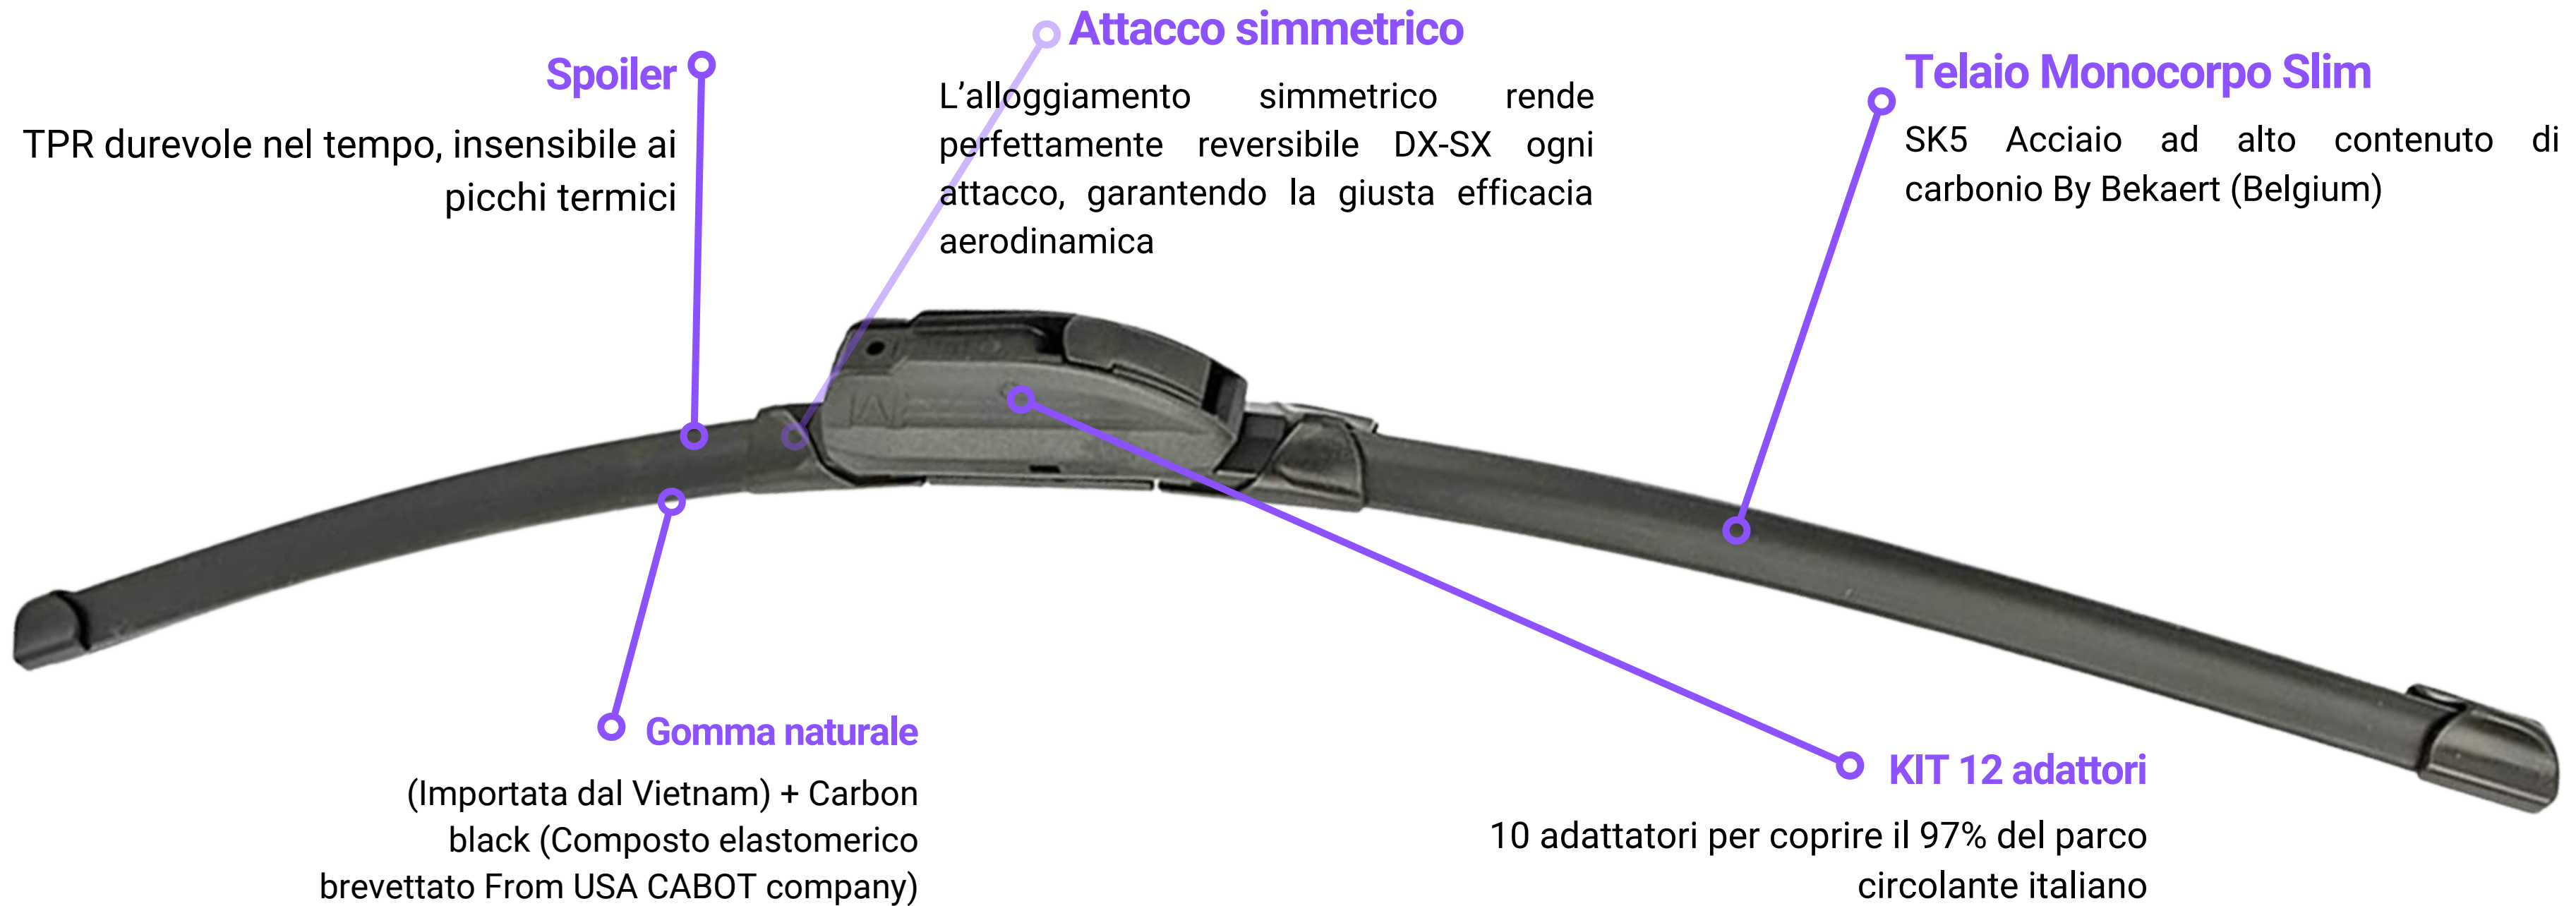

F213

F214

F216

F217

F218

F219

F210

F220

PURPLEslim

La Qualità
SLIM

ASIAN
BASE

Spoiler

TPR durevole nel tempo, insensibile ai picchi termici

Attacco simmetrico

L'alloggiamento simmetrico rende perfettamente reversibile DX-SX ogni attacco, garantendo la giusta efficacia aerodinamica

Telaio Monocorpo Slim

SK5 Acciaio ad alto contenuto di carbonio By Bekaert (Belgium)

Gomma naturale

(Importata dal Vietnam) + Carbon black (Composto elastomerico brevettato From USA CABOT company)

KIT 12 adattori

TPR durevole nel tempo, insensibile ai picchi termici

Telaio Monocorpo

Lamine in acciaio INOX
8 misure

Gomma naturale

(Importata dal Vietnam) + Carbon black (Composto elastomerico brevettato From USA CABOT company)