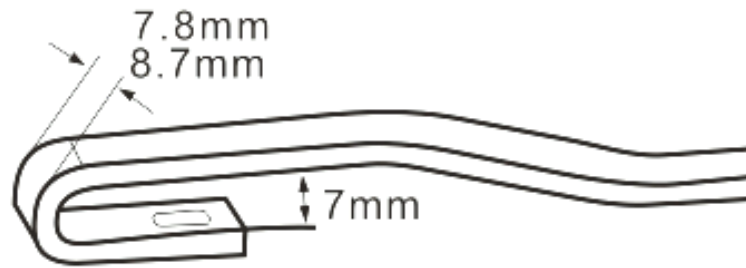

10 adattatori per coprire il 97% del parco circolante italiano

REDclassic

La spazzola
TRADIZIONALE

ASIAN
BASE

REDCLASSIC

LA SPAZZOLA TRADIZIONALE

U HOOK 8.7×7mm 7.8×7mm

BAYONET ARM 7.2×3mm 8.0×3mm

PIN ARM 4.8mm

U HOOK 9 × 11mm

TWO HOLES ARM 7.2×3mm

PIN ARM 6.3mm

GREENrear

Universale
RETRO

ASIAN
BASE

Struttura