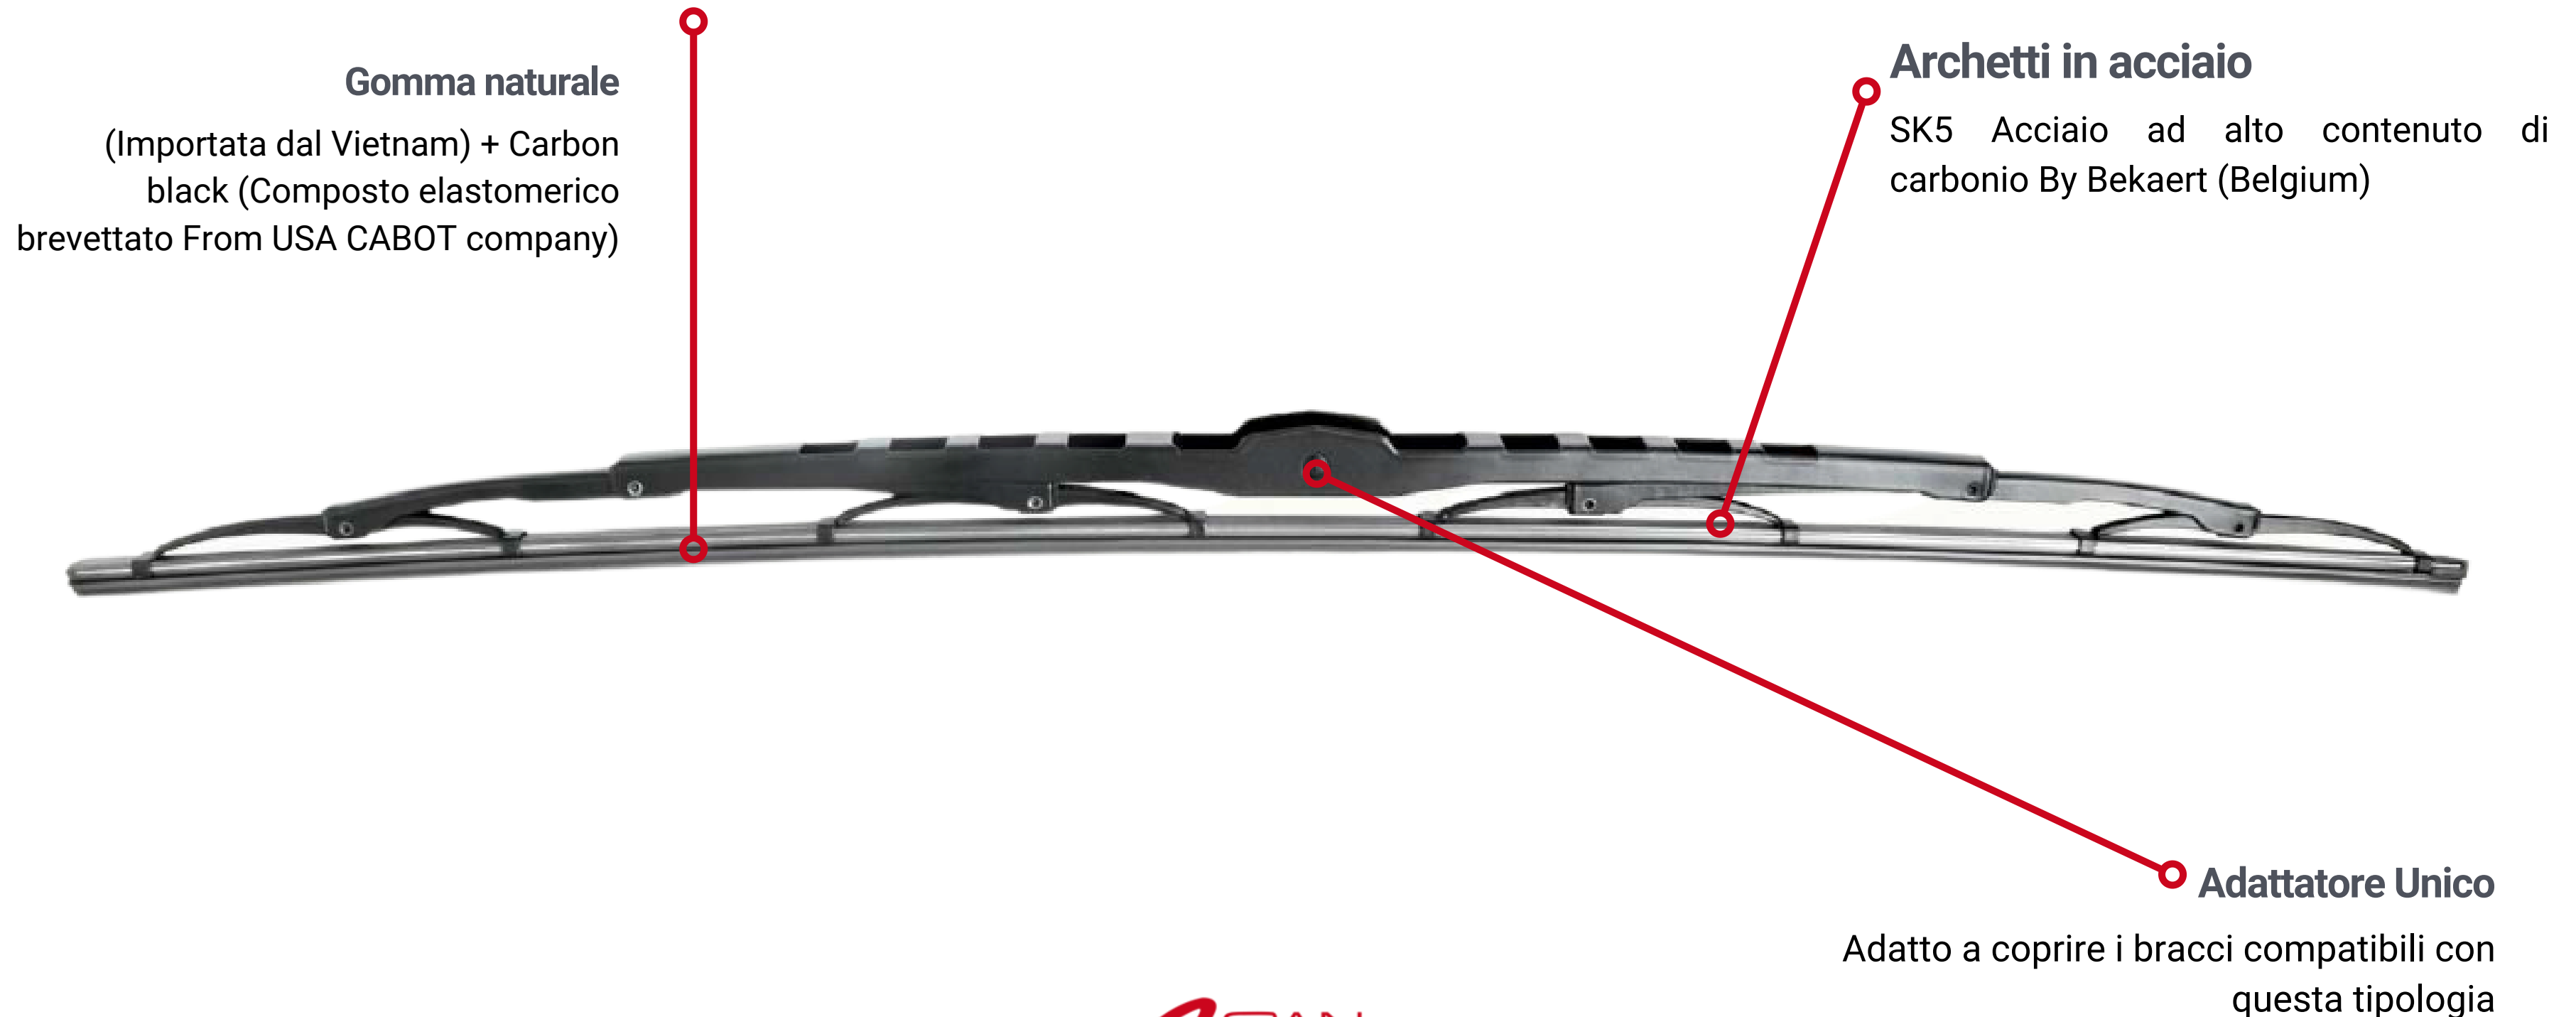

TPR durevole nel tempo, insensibile ai picchi termici

Telaio Monocorpo

Lamine in acciaio INOX
8 misure

Gomma naturale

(Importata dal Vietnam) + Carbon black (Composto elastomerico brevettato From USA CABOT company)

KIT 12 adattori

12 adattatori per la migliore adattabilità

BRACCIspazzolanti

Bracci
SPAZZOLANTI

ASIAN
BASE

TRUCKwiper

**Linea
Autocarro**

ASIAN
BASE