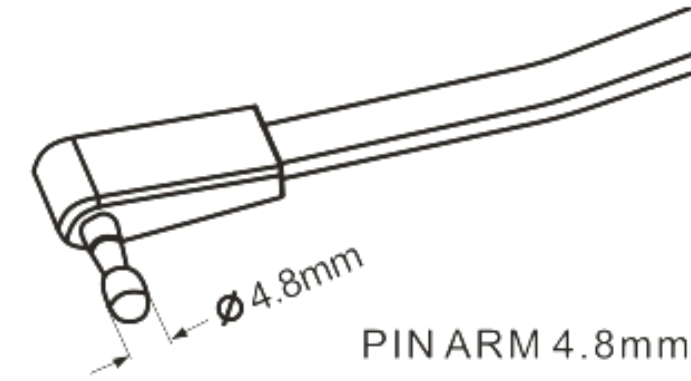

10 adattatori per coprire il 97% del parco circolante italiano

REDclassic

La spazzola
TRADIZIONALE

ASIAN
BASE

REDCLASSIC

LA SPAZZOLA TRADIZIONALE

U HOOK 8.7×7mm 7.8×7mm

BAYONET ARM 7.2×3mm 8.0×3mm

PIN ARM 4.8mm

U HOOK 9 × 11mm

TWO HOLES ARM 7.2×3mm

PIN ARM 6.3mm

GREENrear

Universale
RETRO

ASIAN
BASE

Struttura