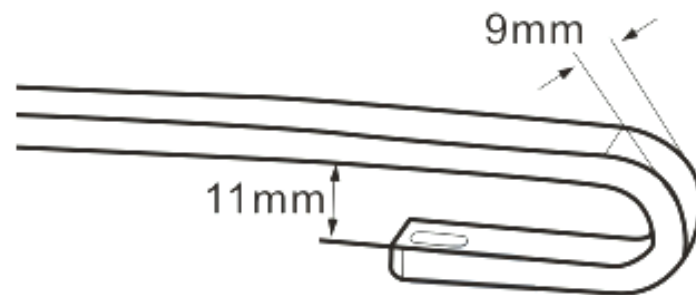

10 adattatori per coprire il 97% del parco circolante italiano

REDclassic

La spazzola
TRADIZIONALE

ASIAN
BASE

REDCLASSIC

LA SPAZZOLA TRADIZIONALE

U HOOK 8.7×7mm 7.8×7mm

BAYONET ARM 7.2×3mm 8.0×3mm

PIN ARM 4.8mm

U HOOK 9 × 11mm

TWO HOLES ARM 7.2×3mm

PIN ARM 6.3mm

GREENrear

Universale
RETRO

ASIAN
BASE

Struttura