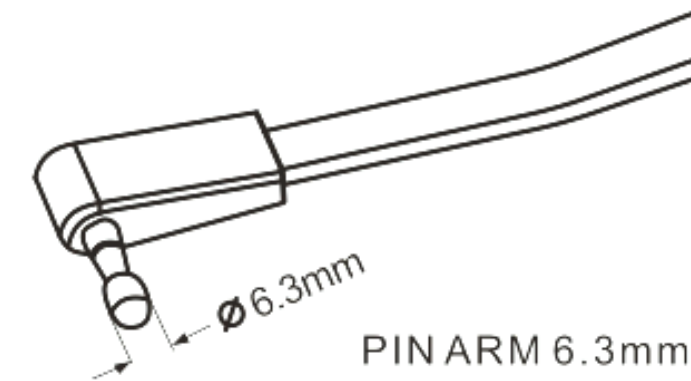

10 adattatori per coprire il 97% del parco circolante italiano

REDclassic

La spazzola
TRADIZIONALE

ASIAN
BASE

REDCLASSIC

LA SPAZZOLA TRADIZIONALE

U HOOK 8.7×7mm 7.8×7mm

BAYONET ARM 7.2×3mm 8.0×3mm

PIN ARM 4.8mm

U HOOK 9 × 11mm

TWO HOLES ARM 7.2×3mm

PIN ARM 6.3mm

GREENrear

Universale
RETRO

ASIAN
BASE

Struttura