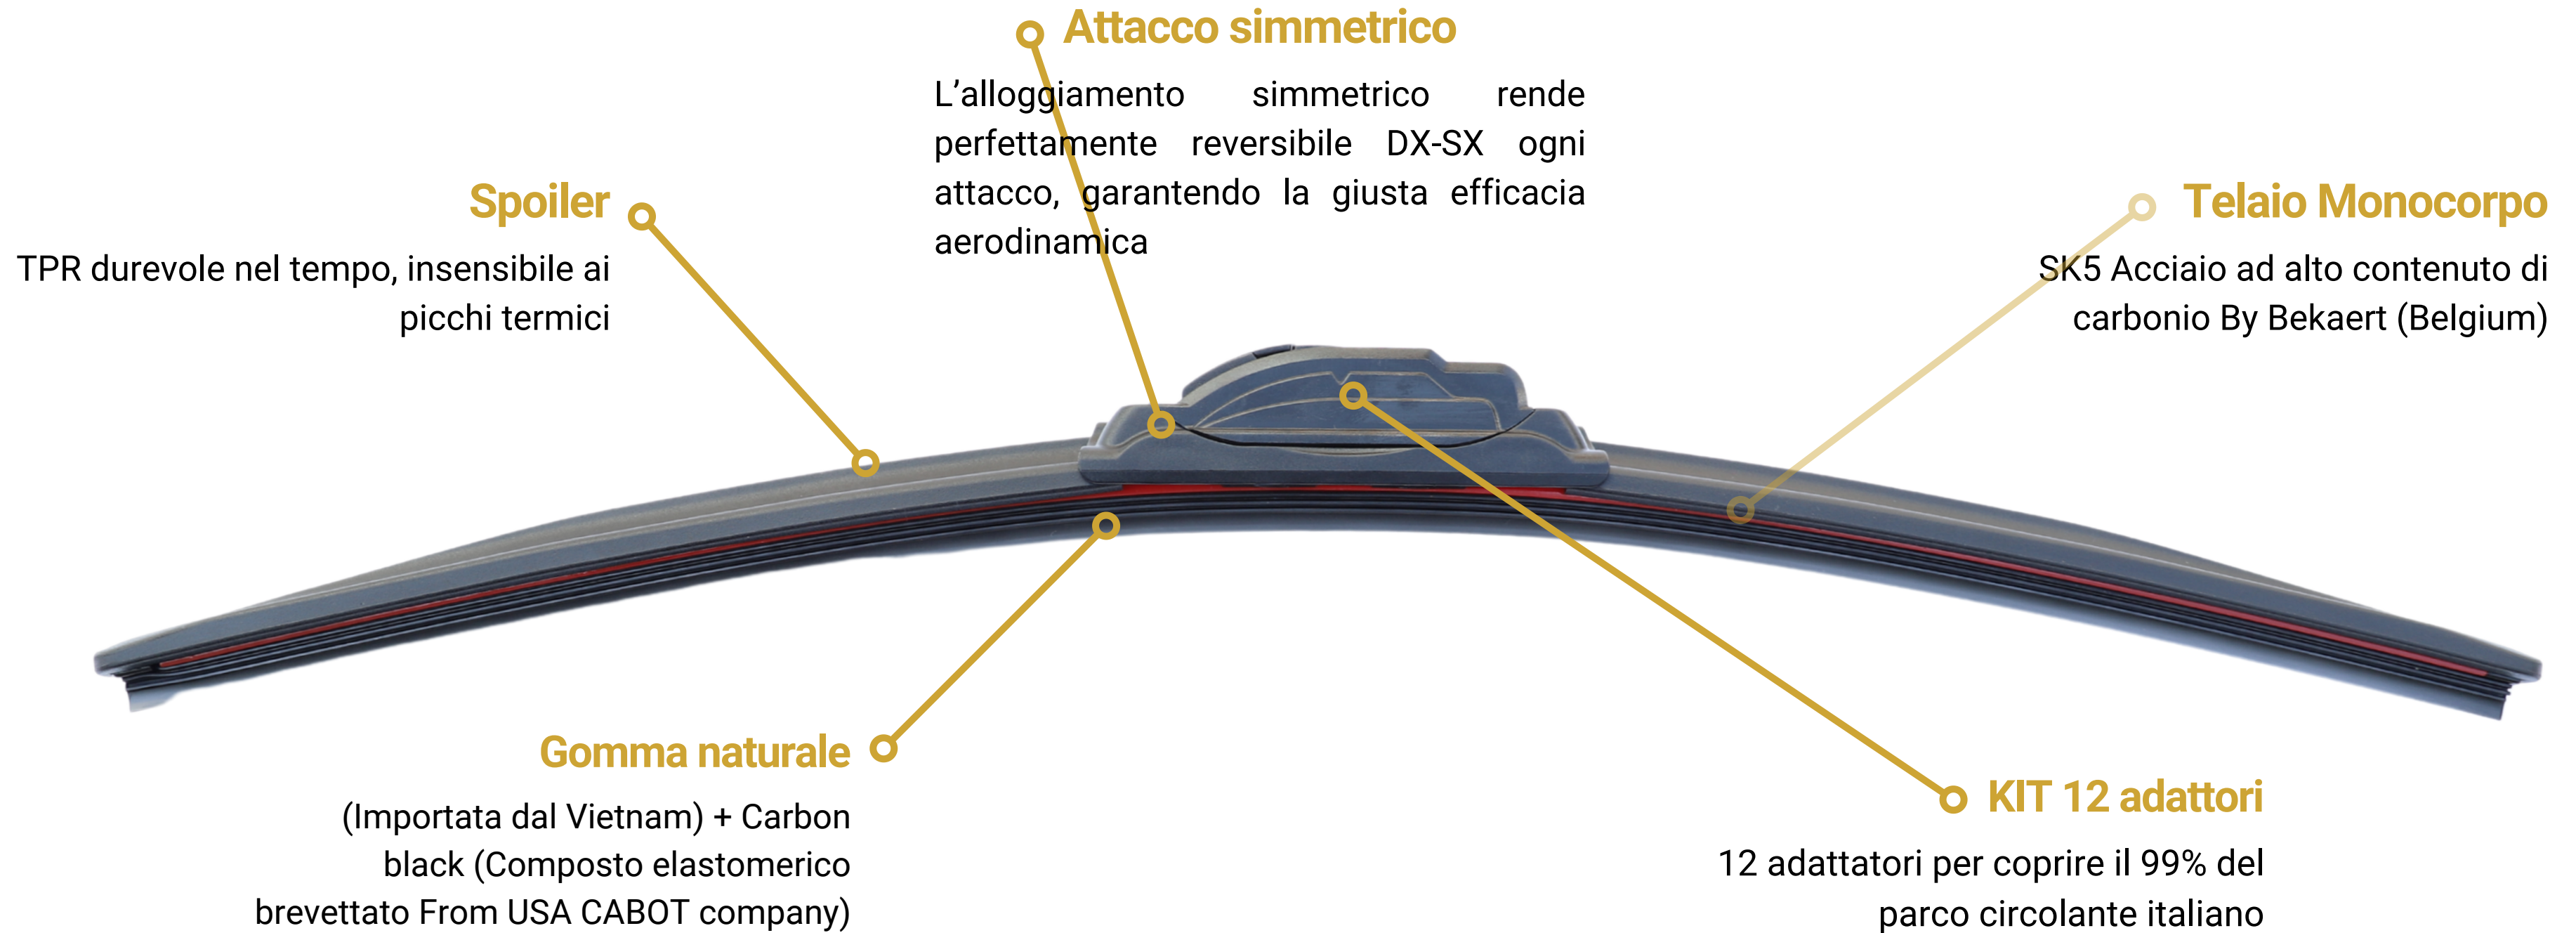

Spazzole Tergicristallo

LA PERFORMANCE TECNICA DELLA QUALITÀ

ASIAN
BASE

Una linea completa

Per coprire tutti i segmenti di mercato

- 01 SportFlat
- 02 BlueFlat
- 03 PurpleSlim
- 04 RedClassic
- 05 GreenRear
- 06 BracciSpazzolanti
- 07 TruckWiper

**Progettata e
fabbricata per te**

SPORTflat

La Qualità PREMIUM

ASIAN
BASE

SPORTFLAT

12 ADATTATORI

LA SCELTA N.1

SPORTFLAT. La qualità, la ricerca dei materiali, il marketing a supporto, l'eccellente performance ne fanno la spazzola preferita dei ricambisti in ITALIA

PURPLEslim

La Qualità
SLIM

ASIAN
BASE

Spoiler

TPR durevole nel tempo, insensibile ai picchi termici

Attacco simmetrico

L'alloggiamento simmetrico rende perfettamente reversibile DX-SX ogni attacco, garantendo la giusta efficacia aerodinamica

Telaio Monocorpo Slim

SK5 Acciaio ad alto contenuto di carbonio By Bekaert (Belgium)

Gomma naturale

(Importata dal Vietnam) + Carbon black (Composto elastomerico brevettato From USA CABOT company)

KIT 12 adattori