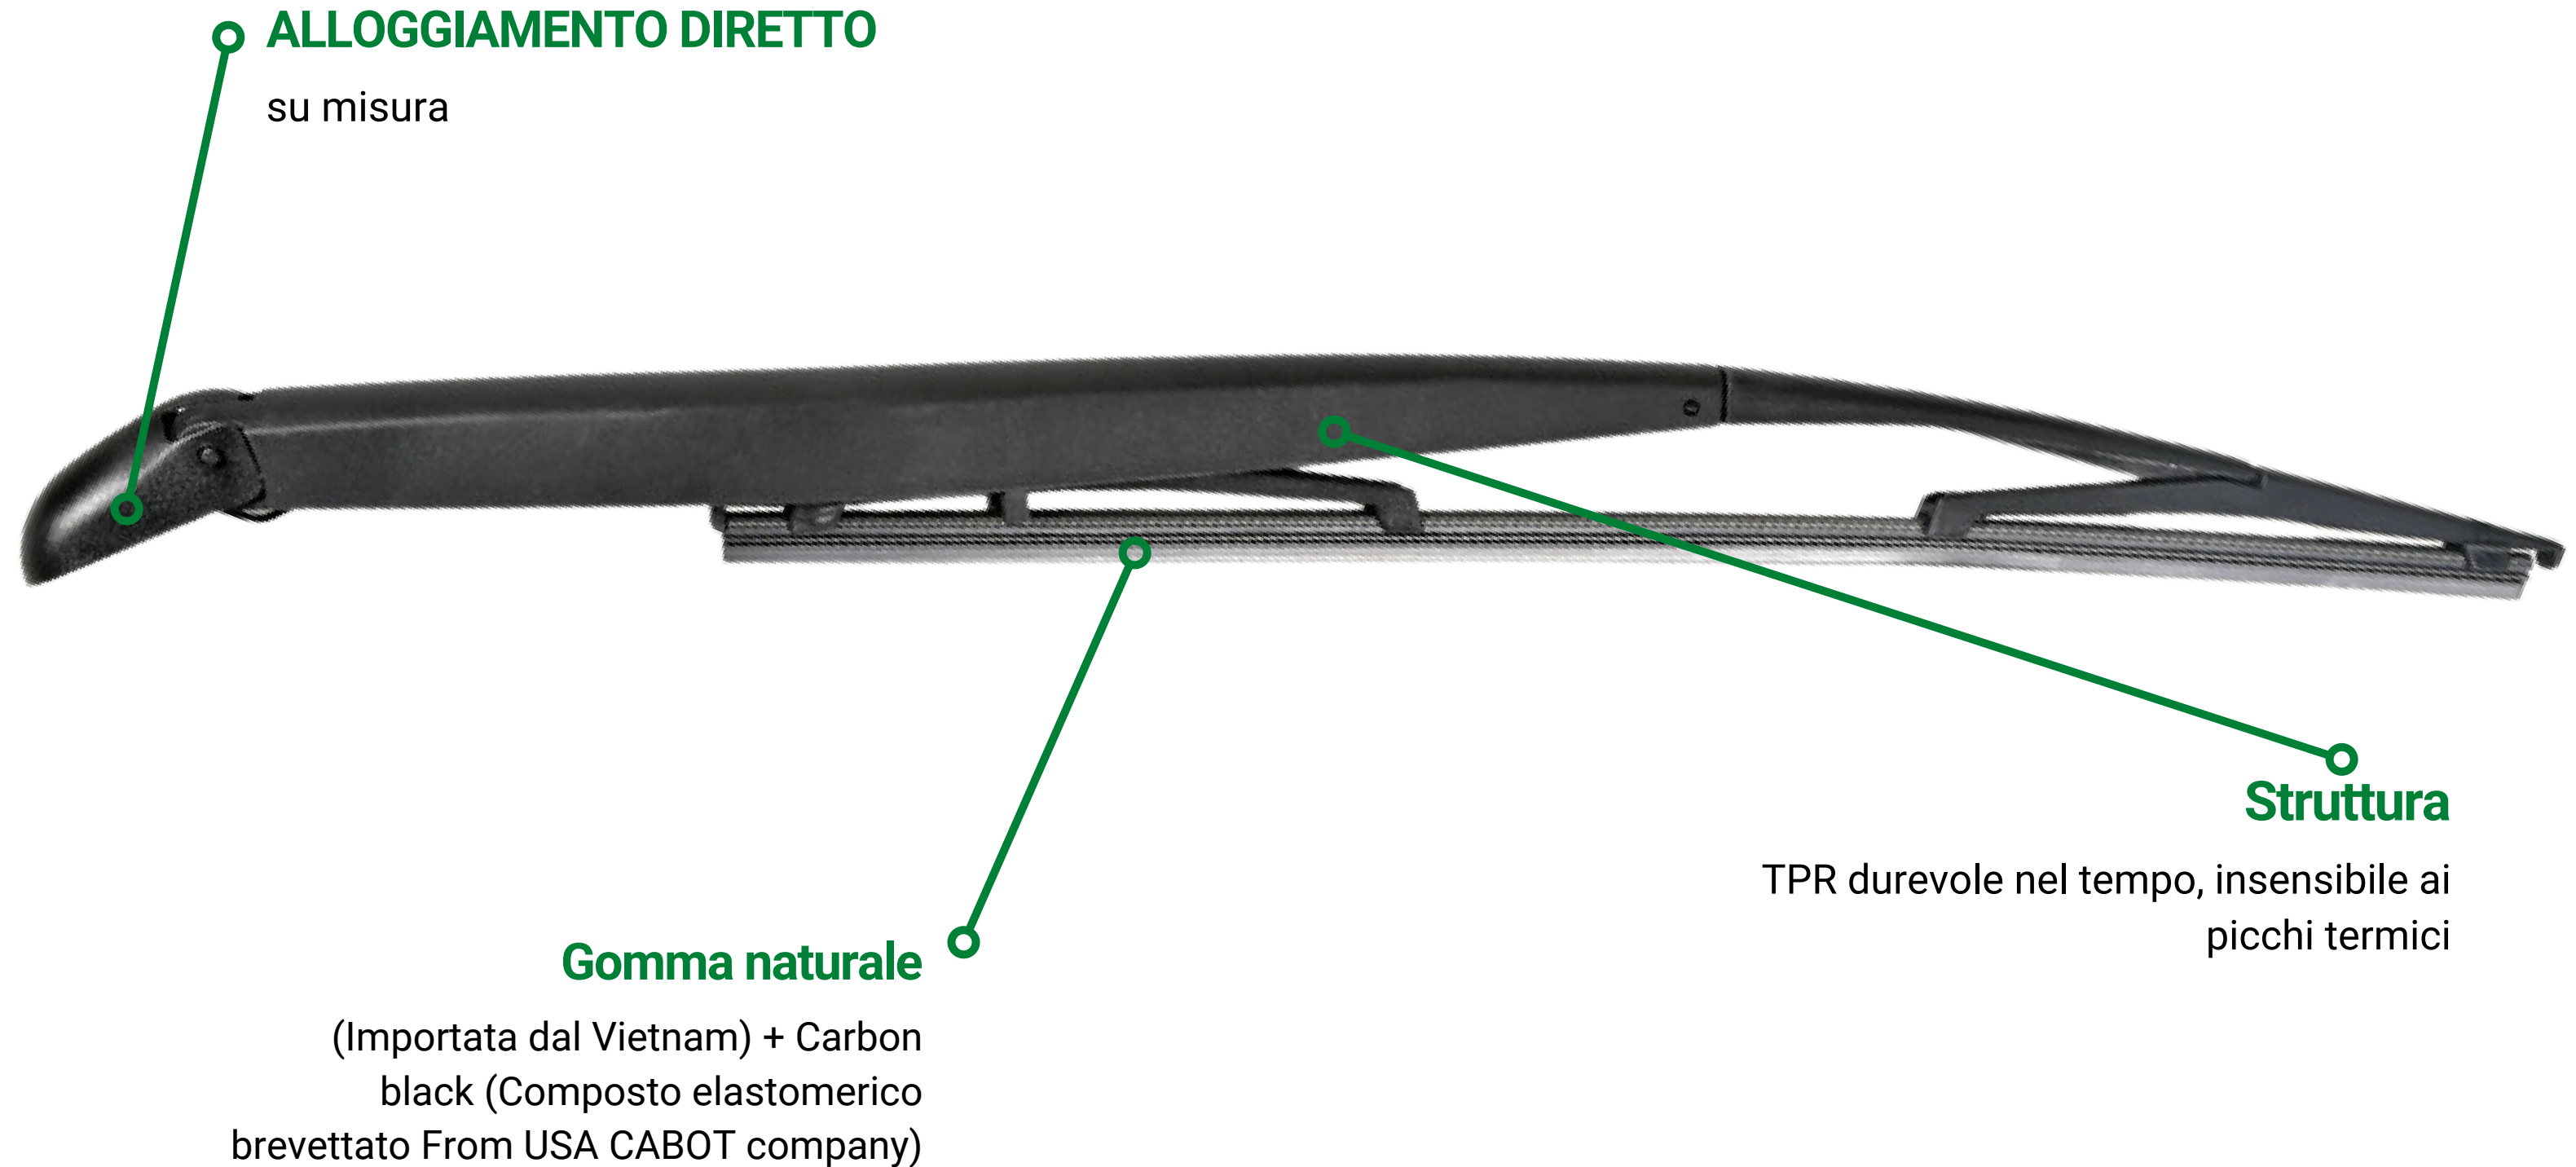

TPR durevole nel tempo, insensibile ai picchi termici

Telaio Monocorpo

Lamine in acciaio INOX
8 misure

Gomma naturale

(Importata dal Vietnam) + Carbon black (Composto elastomerico brevettato From USA CABOT company)

KIT 12 adattori

12 adattatori per la migliore adattabilità

BRACCIspazzolanti

Bracci
SPAZZOLANTI

ASIAN
BASE

TRUCKwiper

**Linea
Autocarro**

ASIAN
BASE